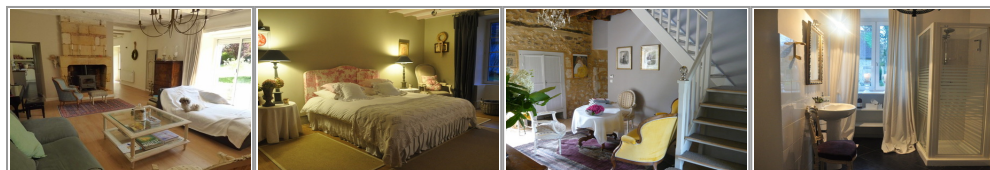

Agence Eleonor

ISSIGEAC

19, Grand rue
24560 ISSIGEAC

Tel. : 0524103693

<http://www.agence-eleonor.com/>

- » Référence : 7764-IS
- » Superficie : 160 m²
- » Surface terrain : 4520 m²
- » Nombre de Chambres : 3
- » Salle de bains : 1
- » Salle d'eau : 1
- » cuisine : Séparée - Equipée
- » Chauffage : Climatisation
reversible|electrique|fioul

Très jolie maison dans le secteur Lalinde en style périgourdine restaurée avec soin et beaucoup de goût donnant un salon avec cheminée, salle à manger, cuisine équipée, chambre master avec salle de bain ensuite, à l'étage deux chambres un avec dressing, salle d'eau, coin bureau/palier. Jolie jardin de 4200 avec piscine.