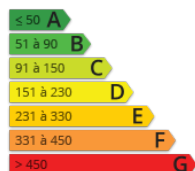

Vente maison MILHAC

371 000 € HAI

Ensemble de gîtes. Les deux bâtiments principaux accueillent quatre gîtes au total, plus une grande buanderie ainsi que caves et ateliers. Terrain dépassant ½ hectare avec une grande piscine de 12 par 6 mètres et une pataugeoire de 3 par 2 mètres, poolhouse et terrasse avec la possibilité d'offrir un snack et air de jeu pour les enfants. Ensemble avec une vue dégagée situé dans un petit village typique du Périgord noir. Propriété avec potentiel d'exploitation.

Agence Eleonor

SAINT CYPRIEN

9, rue Gambetta

24220 SAINT CYPRIEN

*saint-cyprien@agence-
eleonor.com*

Tel. : 0553284987

<http://www.agence-eleonor.com/>

- » Référence : 7759A-STC
- » Superficie : 320 m²
- » Surface terrain : 5300 m²
- » Nombre de Chambres : 11
- » Salle de bains : 1
- » Salle d'eau : 4
- » cuisine : Equipée
- » Chauffage : Electrique|gaz propane

← E

← C

Document non contractuel,
fourni à titre d'information