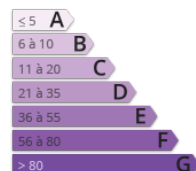

← C

Document non contractuel,
fourni à titre d'information