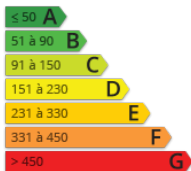

<http://www.agence-eleonor.com/>

- » Référence : 4801-VI
- » Superficie : 523 m²
- » Surface terrain : 526357 m²
- » Nombre de Chambres : 8

RARE OPPORTUNITE D'ACQUERIR CE BEAU CHATEAU AVEC DES VUES MAGNIFIQUES. SITUÉ EN POSITION DOMINANTE IL COMPREND 5 CHAMBRES, 2 SALLES DE RECEPTION, CUISINE, BIBLIOTHEQUE, DES GRANDES CHEMINEES . A GAUCHE DU CHATEAU VOUS TROUVEREZ UNE MAISON PERIGOURDINE DE 4 CHAMBRES ET A DROITE DES GARAGES ET UN ANCIEN PIGEONNIER. SITUÉ A PROXIMITE ON COMPTE DES ETABLES ET PLUSIEURS GRANGES. UN PEU PLUS LOIN EN BAS DE LA COLLINE VIEILLE MAISON PERIGOURDINE A RENOVER AINSI QUE DES BATIMENTS AGRICOLES A RAFRAICHIR MAIS HABITABLES LE TOUT SUR DES TERRES AGRICOLES PRAIRIE ET BOIS DE 52 HECTARES.