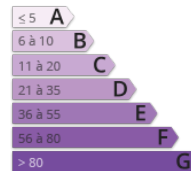

◀ E

Document non contractuel,
fourni à titre d'information