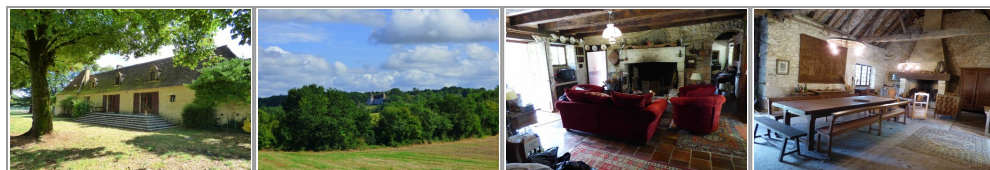

Domaine impressionnant dans le sud Périgord proche Issigeac comprenant six habitations indépendants jouit des caractéristiques de l'époque d'une surface habitable totale de 700m<sup>2</sup> avec 27 pièces dont 19 chambres, maison principale, 5 maisons/gîtes, immense grange de réception, plusieurs dépendances, entouré par son terrain de plus de 11 hectares. Potentialité immense pour un projet des gîtes/ site touristique. Cours de tennis.